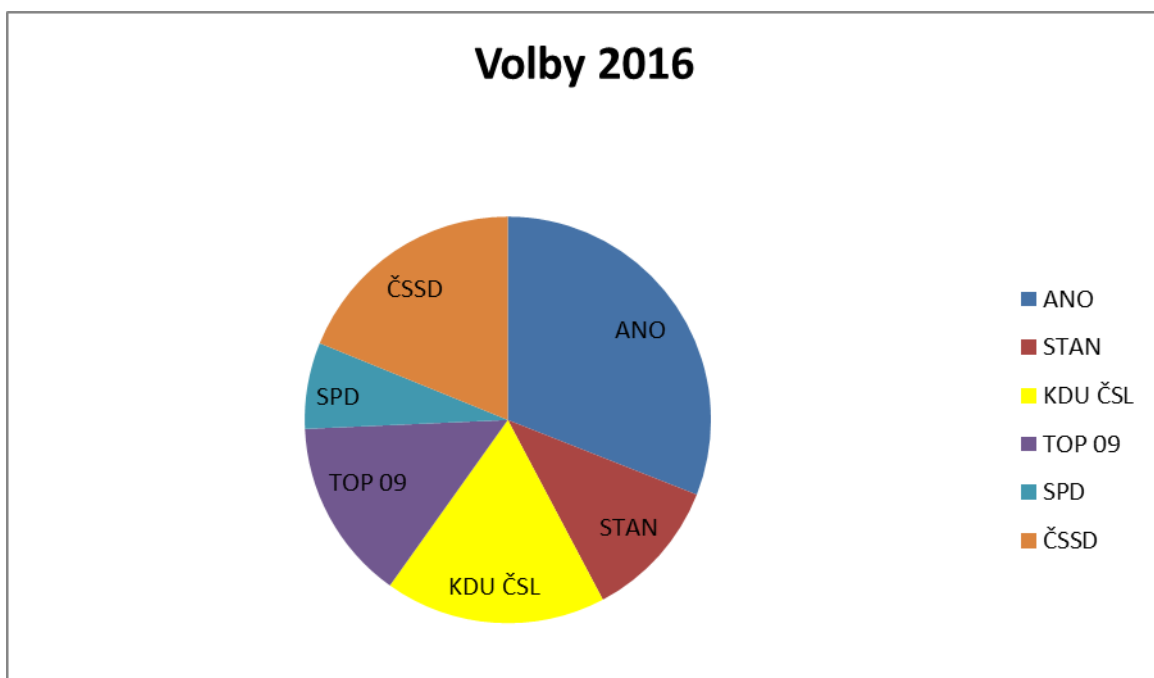

## Výsledky voleb do krajských zastupitelstev konaných ve dnech 7.-8.10.2016

Štěpánkovice

Volební účast: 26,20 %

Strany:

ANO 2011: 26,46%

ČSSD: 16,09%

KDU – ČSL: 15,03%

TOP 09: 12,33%

STAN: 9,62%

SPD: 5,86%

- Uvedeny jsou strany s min. 5% ziskem hlasů
- SPD(strana přímé demokracie)
- STAN(starostové a nezávislý)